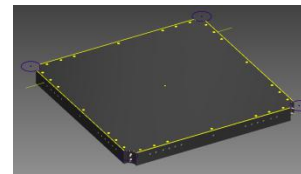

Platform/Deck